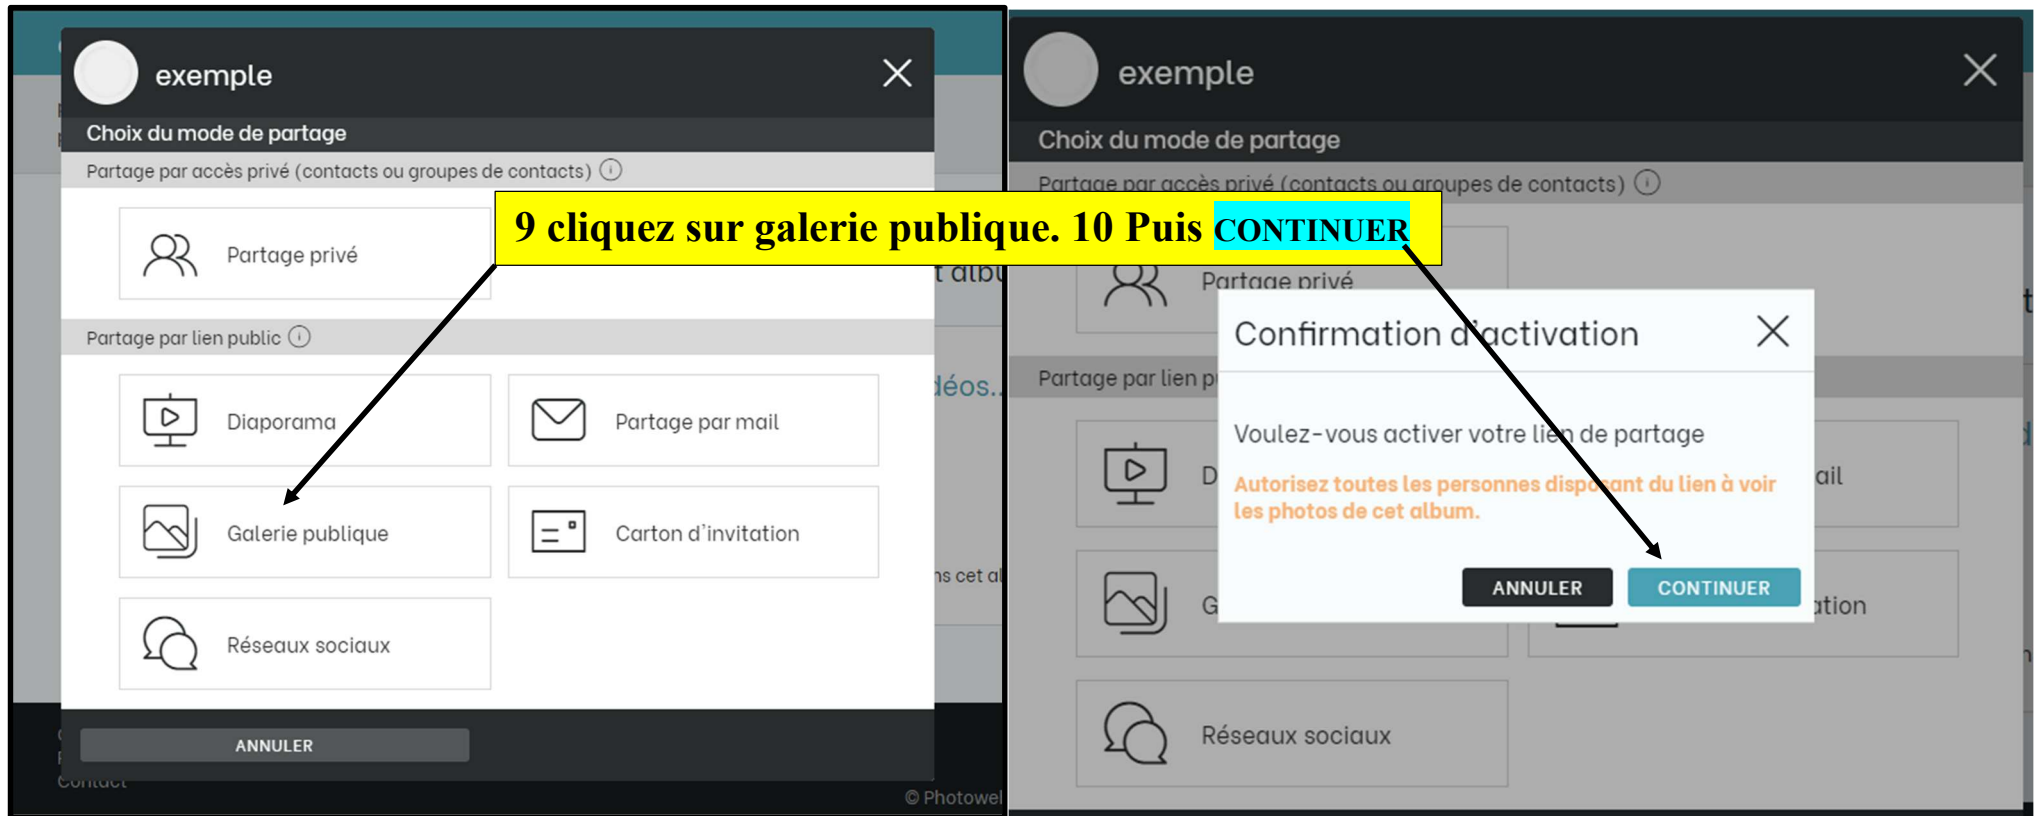

65 Photos

JOOMEO

Rechercher

Ma médiathèque

- Albums
- contacts
- Réseau
- Commentaire
- Profil public

- ▶ Séjours
- ▶ Photos du Mercredi
- ▶ Marche Nordique
- ▶ Photos jeudis
- ▶ Photos dimanche
- ▶ Photos Vendredi
- ▶ Photos lundi
- ▶ Autres

Photos Vendredi > exemple

exemple

publié le 26/04/2024 dans Photos Vendredi

privé 

8 cliquez sur le petit cadenas

Aucun fichier n'a été publié sur cet album!

Importer des fichiers (photos, vidéos...)

Cliquez ici ou glissez des fichiers pour les importer dans cet album.

Conditions Générales d'Utilisation

exemple

publ
part

exemple

Partage d'une galerie public

Lien vers l'album

<https://public.joomeo.com/albums/662bcd1b079ba>

COPIER LE LIEN DE PARTAGE