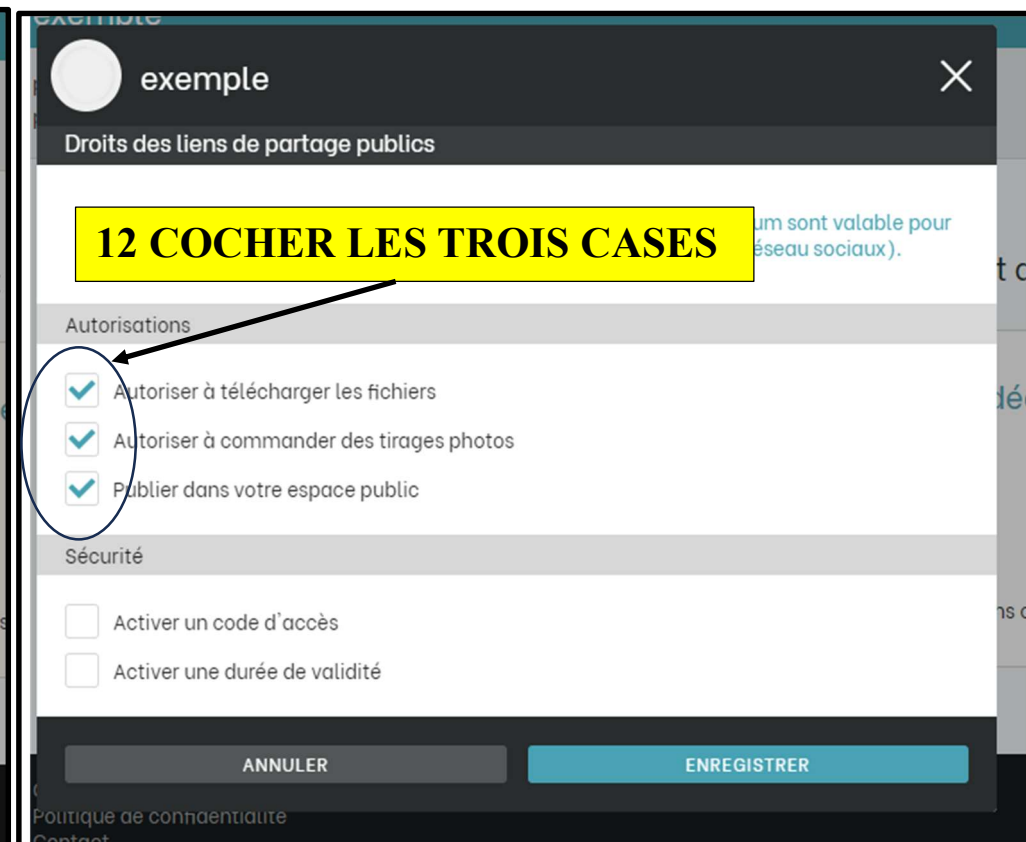

65 Photos

JOOMEO

Rechercher

Ma médiathèque

- Albums
- contacts
- Réseau
- Commentaire
- Profil public

- ▶ Séjours
- ▶ Photos du Mercredi
- ▶ Marche Nordique
- ▶ Photos jeudis
- ▶ Photos dimanche
- ▶ Photos Vendredi
- ▶ Photos lundi
- ▶ Autres

Photos Vendredi > exemple

exemple

publié le 26/04/2024 dans Photos Vendredi

privé 

8 cliquez sur le petit cadenas

Aucun fichier n'a été publié sur cet album!

Importer des fichiers (photos, vidéos...)

Cliquez ici ou glissez des fichiers pour les importer dans cet album.

Conditions Générales d'Utilisation

exemple

publ
part

exemple

Partage d'une galerie public

Lien vers l'album

<https://public.joomeo.com/albums/662bcd1b079ba>

COPIER LE LIEN DE PARTAGE