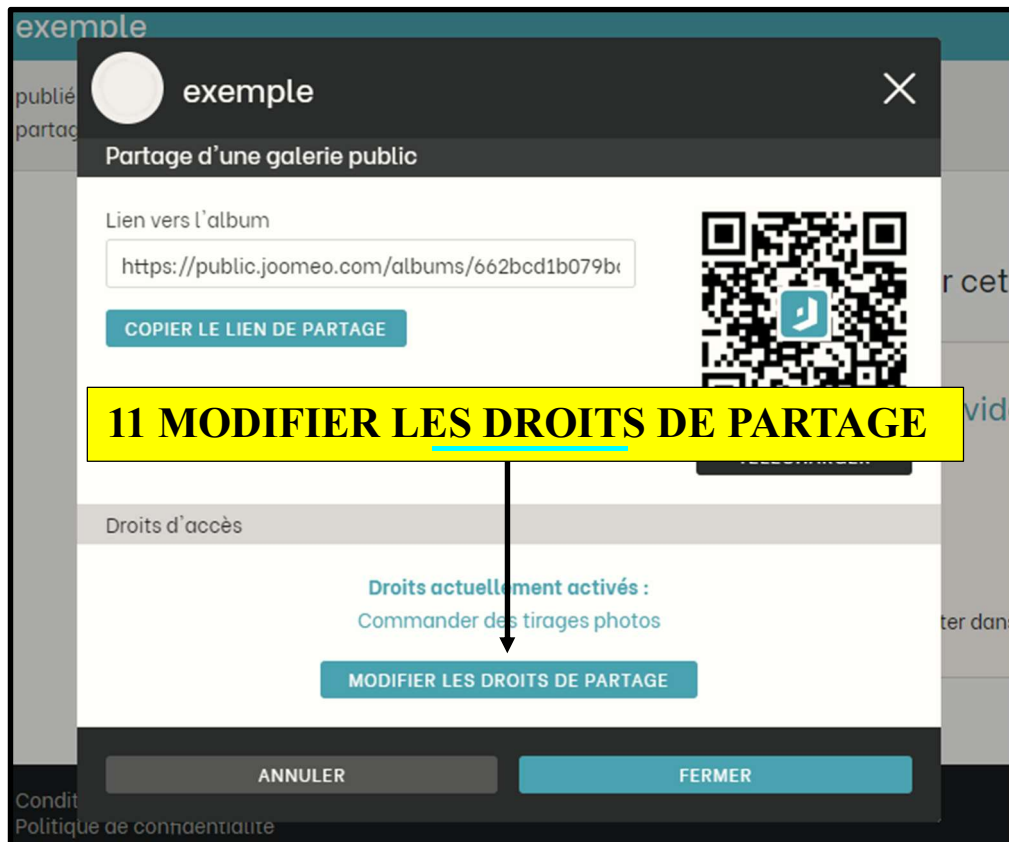

65 Photos

JOOMEO

Rechercher

Ma médiathèque

- Albums
- contacts
- Réseau
- Commentaire
- Profil public

- ▶ Séjours
- ▶ Photos du Mercredi
- ▶ Marche Nordique
- ▶ Photos jeudis
- ▶ Photos dimanche
- ▶ Photos Vendredi
- ▶ Photos lundi
- ▶ Autres

Photos Vendredi > exemple

exemple

publié le 26/04/2024 dans Photos Vendredi

privé 

8 cliquez sur le petit cadenas

Aucun fichier n'a été publié sur cet album!

Importer des fichiers (photos, vidéos...)

Cliquez ici ou glissez des fichiers pour les importer dans cet album.

Conditions Générales d'Utilisation

exemple

publ
part

exemple

Partage d'une galerie public

Lien vers l'album

<https://public.joomeo.com/albums/662bcd1b079ba>

COPIER LE LIEN DE PARTAGE